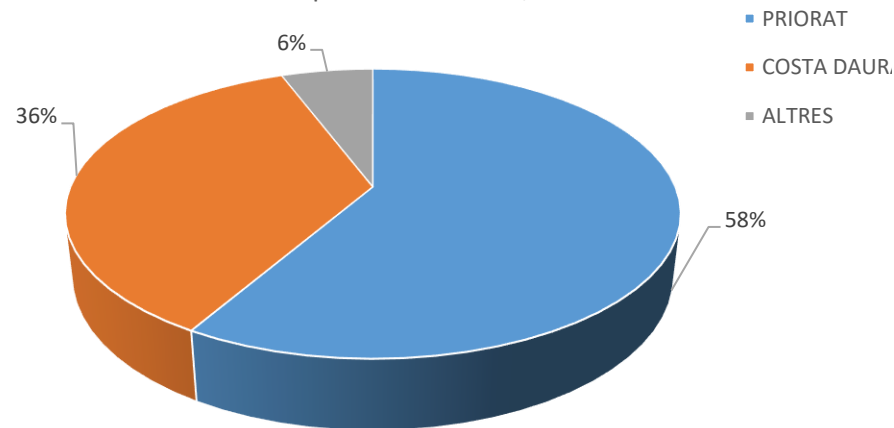

ESTADÍSTICA VISITES CELLERS RUTA DEL VI 2024

(DADES PROPORCIONADES PER 10 CELLERS)

TOTAL VISITES: 2.868 / TOTAL PERSONES: 10.576

TIPOLOGIA DEL VISITANT (grau de coneixement)

TIPOLOGIA VISITES

VISITES CONCERTADES

CANAL D'INFORMACIÓ

ESTADÍSTICA VISITES CELLERS RUTA DEL VI 2024

(DADES PROPORCIONADES PER 10 CELLERS)

TOTAL VISITES: 2.868 / TOTAL PERSONES: 10.576

PROCEDÈNCIA

PROCEDÈNCIA

PROCEDÈNCIA CATALUNYA

PROCEDÈNCIA ESPANYA

ESTADÍSTICA VISITES CELLERS RUTA DEL VI 2024

(DADES PROPORCIONADES PER 10 CELLERS)

TOTAL VISITES: 2.868 / TOTAL PERSONES: 10.576

PROCEDÈNCIA EUROPA

PROCEDÈNCIA ALTRES MÓN

AFLUËNCIA

LLOC PERNOCTACIÓ

(persones que han sol·licitat info cellers visitables als punts info Priorat)

ESTADÍSTICA VISITES CELLERS RUTA DEL VI 2024

(DADES PROPORCIONADES PER 10 CELLERS)

TOTAL VISITES: 2.868 / TOTAL PERSONES: 10.576

NOMBRE DE NITS DE PERNOCTACIÓ

(persones que han sol·licitat info cellers visitables als punts info Priorat)