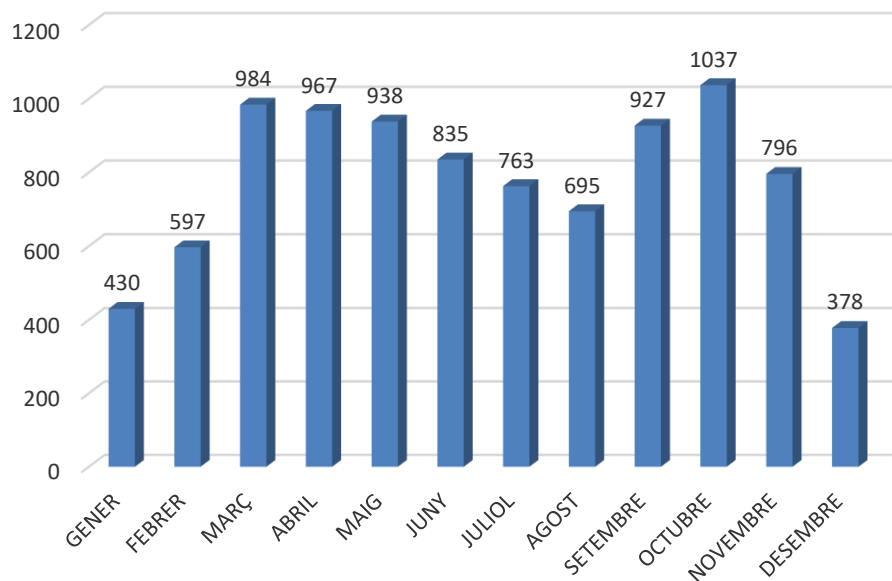

ESTADÍSTICA VISITES CELLERS RUTA DEL VI 2024

(DADES PROPORCIONADES PER 10 CELLERS)

TOTAL VISITES: 2.868 / TOTAL PERSONES: 10.576

TIPOLOGIA DEL VISITANT (grau de coneixement)

TIPOLOGIA VISITES

VISITES CONCERTADES

CANAL D'INFORMACIÓ

ESTADÍSTICA VISITES CELLERS RUTA DEL VI 2024

(DADES PROPORCIONADES PER 10 CELLERS)

TOTAL VISITES: 2.868 / TOTAL PERSONES: 10.576

PROCEDÈNCIA

PROCEDÈNCIA

PROCEDÈNCIA CATALUNYA

PROCEDÈNCIA ESPANYA

ESTADÍSTICA VISITES CELLERS RUTA DEL VI 2024

(DADES PROPORCIONADES PER 10 CELLERS)

TOTAL VISITES: 2.868 / TOTAL PERSONES: 10.576

PROCEDÈNCIA EUROPA

PROCEDÈNCIA ALTRES MÓN

AFLUËNCIA

LLOC PERNOCTACIÓ

(persones que han sol·licitat info cellers visitables als punts info Priorat)

ESTADÍSTICA VISITES CELLERS RUTA DEL VI 2024

(DADES PROPORCIONADES PER 10 CELLERS)

TOTAL VISITES: 2.868 / TOTAL PERSONES: 10.576

NOMBRE DE NITS DE PERNOCTACIÓ

(persones que han sol·licitat info cellers visitables als punts info Priorat)