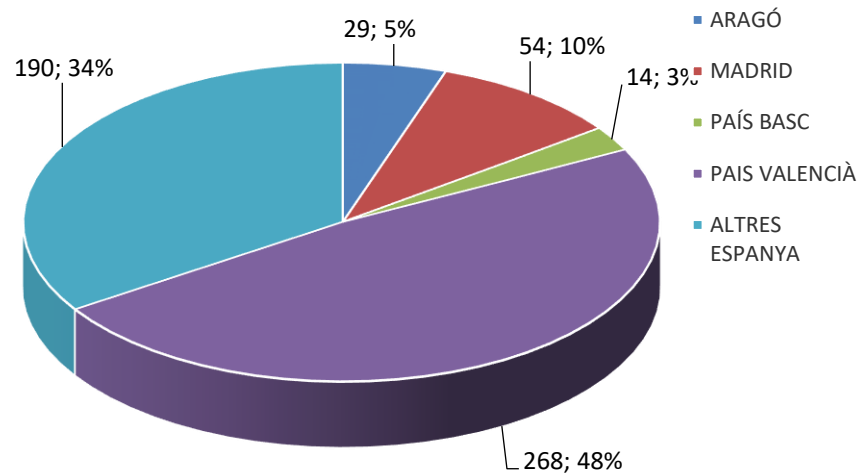

ESTADÍSTICA VISITES CELLERS RUTA DEL VI 2024

(DADES PROPORCIONADES PER 10 CELLERS)

TOTAL VISITES: 2.868 / TOTAL PERSONES: 10.576

TIPOLOGIA DEL VISITANT (grau de coneixement)

TIPOLOGIA VISITES

VISITES CONCERTADES

CANAL D'INFORMACIÓ

ESTADÍSTICA VISITES CELLERS RUTA DEL VI 2024

(DADES PROPORCIONADES PER 10 CELLERS)

TOTAL VISITES: 2.868 / TOTAL PERSONES: 10.576

PROCEDÈNCIA

PROCEDÈNCIA

PROCEDÈNCIA CATALUNYA

PROCEDÈNCIA ESPANYA

ESTADÍSTICA VISITES CELLERS RUTA DEL VI 2024

(DADES PROPORCIONADES PER 10 CELLERS)

TOTAL VISITES: 2.868 / TOTAL PERSONES: 10.576

PROCEDÈNCIA EUROPA

PROCEDÈNCIA ALTRES MÓN

AFLUËNCIA

LLOC PERNOCTACIÓ

(persones que han sol·licitat info cellers visitables als punts info Priorat)

ESTADÍSTICA VISITES CELLERS RUTA DEL VI 2024

(DADES PROPORCIONADES PER 10 CELLERS)

TOTAL VISITES: 2.868 / TOTAL PERSONES: 10.576

NOMBRE DE NITS DE PERNOCTACIÓ

(persones que han sol·licitat info cellers visitables als punts info Priorat)