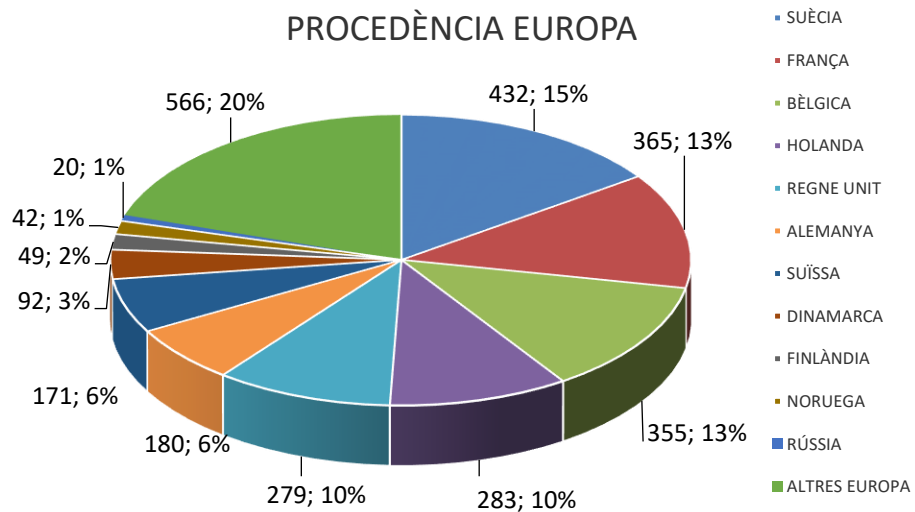

ESTADÍSTICA VISITES CELLERS RUTA DEL VI 2024

(DADES PROPORCIONADES PER 10 CELLERS)

TOTAL VISITES: 2.868 / TOTAL PERSONES: 10.576

TIPOLOGIA DEL VISITANT (grau de coneixement)

TIPOLOGIA VISITES

VISITES CONCERTADES

CANAL D'INFORMACIÓ

ESTADÍSTICA VISITES CELLERS RUTA DEL VI 2024

(DADES PROPORCIONADES PER 10 CELLERS)

TOTAL VISITES: 2.868 / TOTAL PERSONES: 10.576

PROCEDÈNCIA

PROCEDÈNCIA

PROCEDÈNCIA CATALUNYA

PROCEDÈNCIA ESPANYA

ESTADÍSTICA VISITES CELLERS RUTA DEL VI 2024

(DADES PROPORCIONADES PER 10 CELLERS)

TOTAL VISITES: 2.868 / TOTAL PERSONES: 10.576

PROCEDÈNCIA EUROPA

PROCEDÈNCIA ALTRES MÓN

AFLUËNCIA

LLOC PERNOCTACIÓ

(persones que han sol·licitat info cellers visitables als punts info Priorat)

ESTADÍSTICA VISITES CELLERS RUTA DEL VI 2024

(DADES PROPORCIONADES PER 10 CELLERS)

TOTAL VISITES: 2.868 / TOTAL PERSONES: 10.576

NOMBRE DE NITS DE PERNOCTACIÓ

(persones que han sol·licitat info cellers visitables als punts info Priorat)