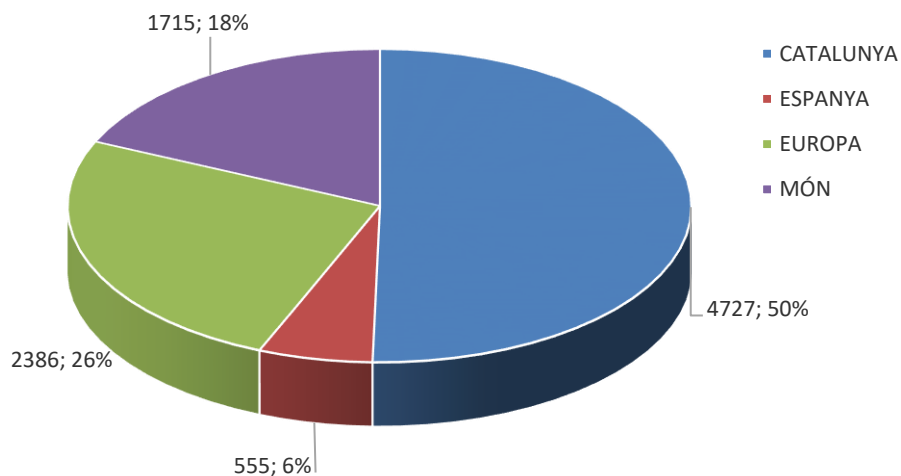

ESTADÍSTICA VISITES CELLERS RUTA DEL VI 2024

(DADES PROPORCIONADES PER 10 CELLERS)

TOTAL VISITES: 2.868 / TOTAL PERSONES: 10.576

TIPOLOGIA DEL VISITANT (grau de coneixement)

TIPOLOGIA VISITES

VISITES CONCERTADES

CANAL D'INFORMACIÓ

ESTADÍSTICA VISITES CELLERS RUTA DEL VI 2024

(DADES PROPORCIONADES PER 10 CELLERS)

TOTAL VISITES: 2.868 / TOTAL PERSONES: 10.576

PROCEDÈNCIA

PROCEDÈNCIA

PROCEDÈNCIA CATALUNYA

PROCEDÈNCIA ESPANYA

ESTADÍSTICA VISITES CELLERS RUTA DEL VI 2024

(DADES PROPORCIONADES PER 10 CELLERS)

TOTAL VISITES: 2.868 / TOTAL PERSONES: 10.576

PROCEDÈNCIA EUROPA

PROCEDÈNCIA ALTRES MÓN

AFLUËNCIA

LLOC PERNOCTACIÓ

(persones que han sol·licitat info cellers visitables als punts info Priorat)

ESTADÍSTICA VISITES CELLERS RUTA DEL VI 2024

(DADES PROPORCIONADES PER 10 CELLERS)

TOTAL VISITES: 2.868 / TOTAL PERSONES: 10.576

NOMBRE DE NITS DE PERNOCTACIÓ

(persones que han sol·licitat info cellers visitables als punts info Priorat)