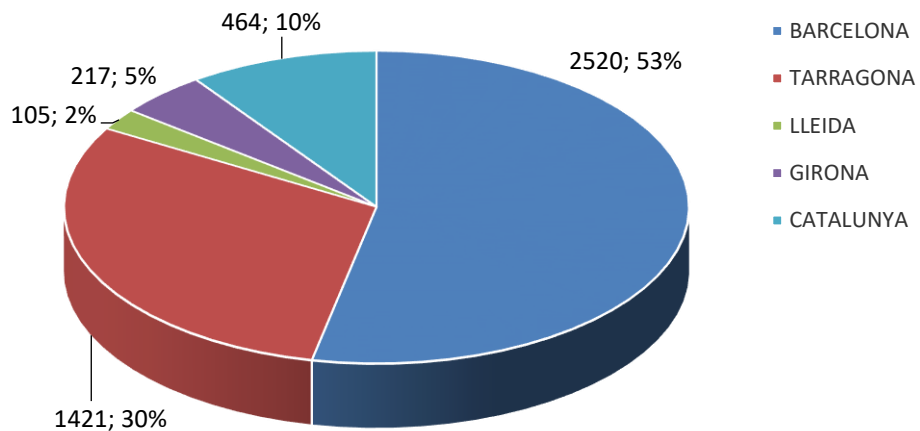

ESTADÍSTICA VISITES CELLERS RUTA DEL VI 2024

(DADES PROPORCIONADES PER 10 CELLERS)

TOTAL VISITES: 2.868 / TOTAL PERSONES: 10.576

TIPOLOGIA DEL VISITANT (grau de coneixement)

TIPOLOGIA VISITES

VISITES CONCERTADES

CANAL D'INFORMACIÓ

ESTADÍSTICA VISITES CELLERS RUTA DEL VI 2024

(DADES PROPORCIONADES PER 10 CELLERS)

TOTAL VISITES: 2.868 / TOTAL PERSONES: 10.576

PROCEDÈNCIA

PROCEDÈNCIA

PROCEDÈNCIA CATALUNYA

PROCEDÈNCIA ESPANYA

ESTADÍSTICA VISITES CELLERS RUTA DEL VI 2024

(DADES PROPORCIONADES PER 10 CELLERS)

TOTAL VISITES: 2.868 / TOTAL PERSONES: 10.576

PROCEDÈNCIA EUROPA

PROCEDÈNCIA ALTRES MÓN

AFLUËNCIA

LLOC PERNOCTACIÓ

(persones que han sol·licitat info cellers visitables als punts info Priorat)

ESTADÍSTICA VISITES CELLERS RUTA DEL VI 2024

(DADES PROPORCIONADES PER 10 CELLERS)

TOTAL VISITES: 2.868 / TOTAL PERSONES: 10.576

NOMBRE DE NITS DE PERNOCTACIÓ

(persones que han sol·licitat info cellers visitables als punts info Priorat)