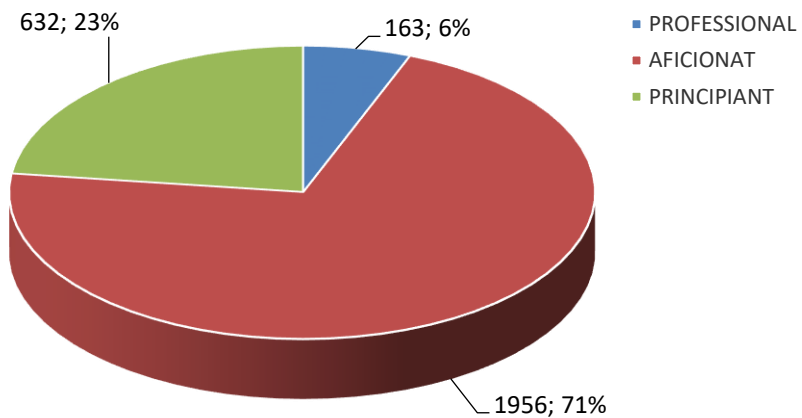

ESTADÍSTICA VISITES CELLERS RUTA DEL VI 2024

(DADES PROPORCIONADES PER 10 CELLERS)

TOTAL VISITES: 2.868 / TOTAL PERSONES: 10.576

TIPOLOGIA DEL VISITANT (grau de coneixement)

TIPOLOGIA VISITES

VISITES CONCERTADES

CANAL D'INFORMACIÓ

ESTADÍSTICA VISITES CELLERS RUTA DEL VI 2024

(DADES PROPORCIONADES PER 10 CELLERS)

TOTAL VISITES: 2.868 / TOTAL PERSONES: 10.576

PROCEDÈNCIA

PROCEDÈNCIA

PROCEDÈNCIA CATALUNYA

PROCEDÈNCIA ESPANYA

ESTADÍSTICA VISITES CELLERS RUTA DEL VI 2024

(DADES PROPORCIONADES PER 10 CELLERS)

TOTAL VISITES: 2.868 / TOTAL PERSONES: 10.576

PROCEDÈNCIA EUROPA

PROCEDÈNCIA ALTRES MÓN

AFLUËNCIA

LLOC PERNOCTACIÓ

(persones que han sol·licitat info cellers visitables als punts info Priorat)

ESTADÍSTICA VISITES CELLERS RUTA DEL VI 2024

(DADES PROPORCIONADES PER 10 CELLERS)

TOTAL VISITES: 2.868 / TOTAL PERSONES: 10.576

NOMBRE DE NITS DE PERNOCTACIÓ

(persones que han sol·licitat info cellers visitables als punts info Priorat)