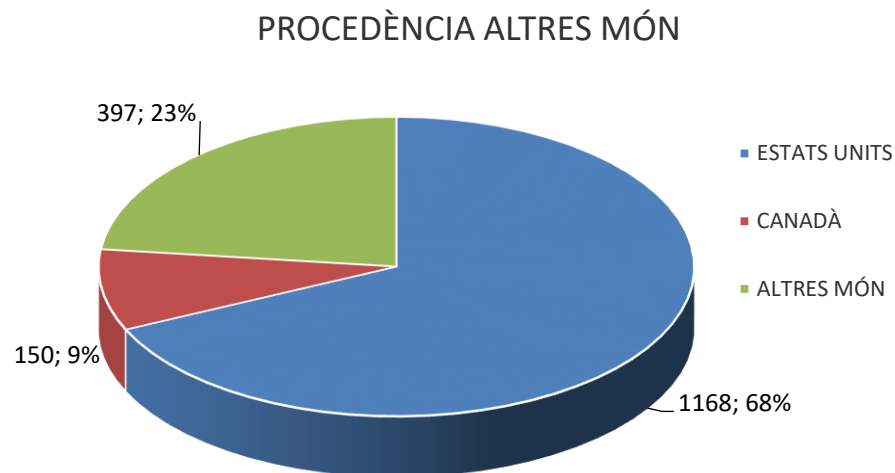

ESTADÍSTICA VISITES CELLERS RUTA DEL VI 2024

(DADES PROPORCIONADES PER 10 CELLERS)

TOTAL VISITES: 2.868 / TOTAL PERSONES: 10.576

TIPOLOGIA DEL VISITANT (grau de coneixement)

TIPOLOGIA VISITES

VISITES CONCERTADES

CANAL D'INFORMACIÓ

ESTADÍSTICA VISITES CELLERS RUTA DEL VI 2024

(DADES PROPORCIONADES PER 10 CELLERS)

TOTAL VISITES: 2.868 / TOTAL PERSONES: 10.576

PROCEDÈNCIA

PROCEDÈNCIA

PROCEDÈNCIA CATALUNYA

PROCEDÈNCIA ESPANYA

ESTADÍSTICA VISITES CELLERS RUTA DEL VI 2024

(DADES PROPORCIONADES PER 10 CELLERS)

TOTAL VISITES: 2.868 / TOTAL PERSONES: 10.576

PROCEDÈNCIA EUROPA

PROCEDÈNCIA ALTRES MÓN

AFLUËNCIA

LLOC PERNOCTACIÓ

(persones que han sol·licitat info cellers visitables als punts info Priorat)

ESTADÍSTICA VISITES CELLERS RUTA DEL VI 2024

(DADES PROPORCIONADES PER 10 CELLERS)

TOTAL VISITES: 2.868 / TOTAL PERSONES: 10.576

NOMBRE DE NITS DE PERNOCTACIÓ

(persones que han sol·licitat info cellers visitables als punts info Priorat)