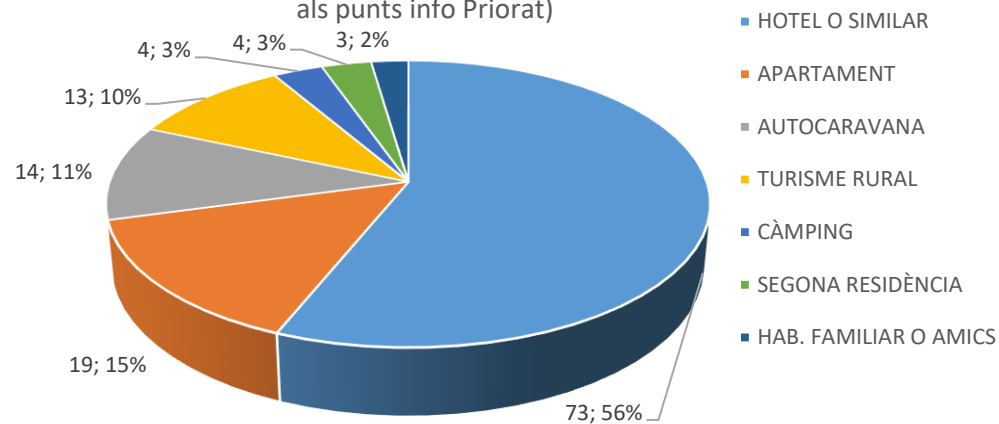

ESTADÍSTICA VISITES CELLERS RUTA DEL VI 2024

(DADES PROPORCIONADES PER 10 CELLERS)

TOTAL VISITES: 2.868 / TOTAL PERSONES: 10.576

PROCEDÈNCIA EUROPA

PROCEDÈNCIA ALTRES MÓN

AFLUËNCIA

LLOC PERNOCTACIÓ

(persones que han sol·licitat info cellers visitables als punts info Priorat)

ESTADÍSTICA VISITES CELLERS RUTA DEL VI 2024

(DADES PROPORCIONADES PER 10 CELLERS)

TOTAL VISITES: 2.868 / TOTAL PERSONES: 10.576

NOMBRE DE NITS DE PERNOCTACIÓ

(persones que han sol·licitat info cellers visitables als punts info Priorat)

TIPUS D'ALLOTJAMENT

(persones que han sol·licitat info cellers visitables als punts info Priorat)

ESTADÍSTICA VISITES CELLERS RUTA DEL VI 2024
(DADES PROPORCIONADES PER 10 CELLERS)
TOTAL VISITES: 2.868 / TOTAL PERSONES: 10.576