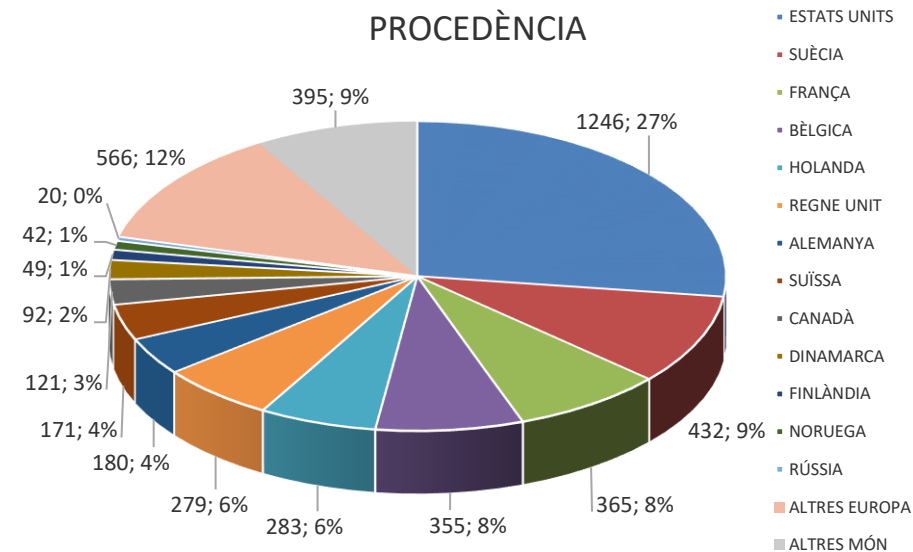

ESTADÍSTICA VISITES CELLERS RUTA DEL VI 2024

(DADES PROPORCIONADES PER 10 CELLERS)

TOTAL VISITES: 2.868 / TOTAL PERSONES: 10.576

TIPOLOGIA DEL VISITANT (grau de coneixement)

TIPOLOGIA VISITES

VISITES CONCERTADES

CANAL D'INFORMACIÓ

ESTADÍSTICA VISITES CELLERS RUTA DEL VI 2024

(DADES PROPORCIONADES PER 10 CELLERS)

TOTAL VISITES: 2.868 / TOTAL PERSONES: 10.576

PROCEDÈNCIA

PROCEDÈNCIA

PROCEDÈNCIA CATALUNYA

PROCEDÈNCIA ESPANYA

ESTADÍSTICA VISITES CELLERS RUTA DEL VI 2024

(DADES PROPORCIONADES PER 10 CELLERS)

TOTAL VISITES: 2.868 / TOTAL PERSONES: 10.576

PROCEDÈNCIA EUROPA

PROCEDÈNCIA ALTRES MÓN

AFLUËNCIA

LLOC PERNOCTACIÓ

(persones que han sol·licitat info cellers visitables als punts info Priorat)

ESTADÍSTICA VISITES CELLERS RUTA DEL VI 2024

(DADES PROPORCIONADES PER 10 CELLERS)

TOTAL VISITES: 2.868 / TOTAL PERSONES: 10.576

NOMBRE DE NITS DE PERNOCTACIÓ

(persones que han sol·licitat info cellers visitables als punts info Priorat)