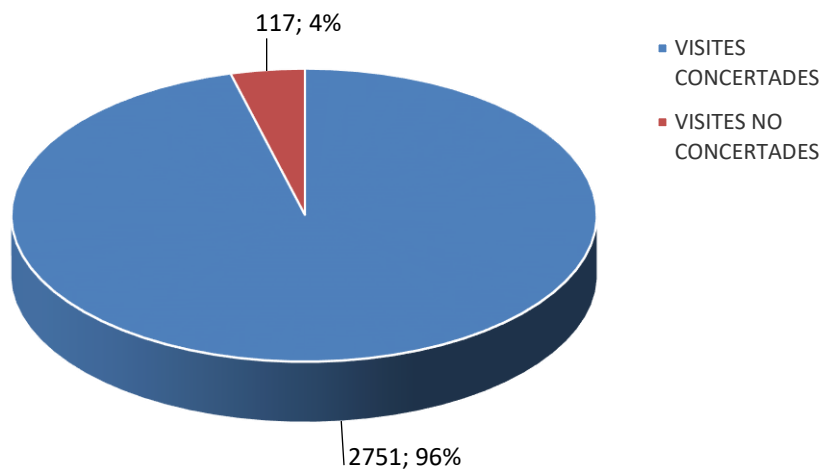

ESTADÍSTICA VISITES CELLERS RUTA DEL VI 2024

(DADES PROPORCIONADES PER 10 CELLERS)

TOTAL VISITES: 2.868 / TOTAL PERSONES: 10.576

TIPOLOGIA DEL VISITANT (grau de coneixement)

TIPOLOGIA VISITES

VISITES CONCERTADES

CANAL D'INFORMACIÓ

ESTADÍSTICA VISITES CELLERS RUTA DEL VI 2024

(DADES PROPORCIONADES PER 10 CELLERS)

TOTAL VISITES: 2.868 / TOTAL PERSONES: 10.576

PROCEDÈNCIA

PROCEDÈNCIA

PROCEDÈNCIA CATALUNYA

PROCEDÈNCIA ESPANYA

ESTADÍSTICA VISITES CELLERS RUTA DEL VI 2024

(DADES PROPORCIONADES PER 10 CELLERS)

TOTAL VISITES: 2.868 / TOTAL PERSONES: 10.576

PROCEDÈNCIA EUROPA

PROCEDÈNCIA ALTRES MÓN

AFLUËNCIA

LLOC PERNOCTACIÓ

(persones que han sol·licitat info cellers visitables als punts info Priorat)

ESTADÍSTICA VISITES CELLERS RUTA DEL VI 2024

(DADES PROPORCIONADES PER 10 CELLERS)

TOTAL VISITES: 2.868 / TOTAL PERSONES: 10.576

NOMBRE DE NITS DE PERNOCTACIÓ

(persones que han sol·licitat info cellers visitables als punts info Priorat)