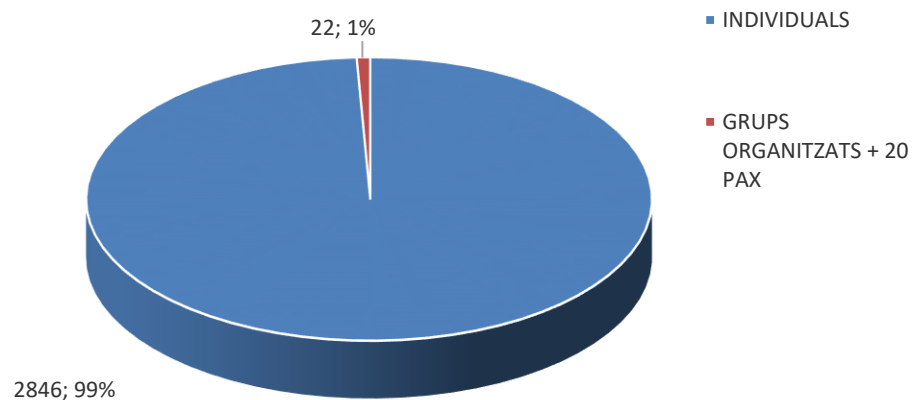

ESTADÍSTICA VISITES CELLERS RUTA DEL VI 2024

(DADES PROPORCIONADES PER 10 CELLERS)

TOTAL VISITES: 2.868 / TOTAL PERSONES: 10.576

TIPOLOGIA DEL VISITANT (grau de coneixement)

TIPOLOGIA VISITES

VISITES CONCERTADES

CANAL D'INFORMACIÓ

ESTADÍSTICA VISITES CELLERS RUTA DEL VI 2024

(DADES PROPORCIONADES PER 10 CELLERS)

TOTAL VISITES: 2.868 / TOTAL PERSONES: 10.576

PROCEDÈNCIA

PROCEDÈNCIA

PROCEDÈNCIA CATALUNYA

PROCEDÈNCIA ESPANYA

ESTADÍSTICA VISITES CELLERS RUTA DEL VI 2024

(DADES PROPORCIONADES PER 10 CELLERS)

TOTAL VISITES: 2.868 / TOTAL PERSONES: 10.576

PROCEDÈNCIA EUROPA

PROCEDÈNCIA ALTRES MÓN

AFLUËNCIA

LLOC PERNOCTACIÓ

(persones que han sol·licitat info cellers visitables als punts info Priorat)

ESTADÍSTICA VISITES CELLERS RUTA DEL VI 2024

(DADES PROPORCIONADES PER 10 CELLERS)

TOTAL VISITES: 2.868 / TOTAL PERSONES: 10.576

NOMBRE DE NITS DE PERNOCTACIÓ

(persones que han sol·licitat info cellers visitables als punts info Priorat)