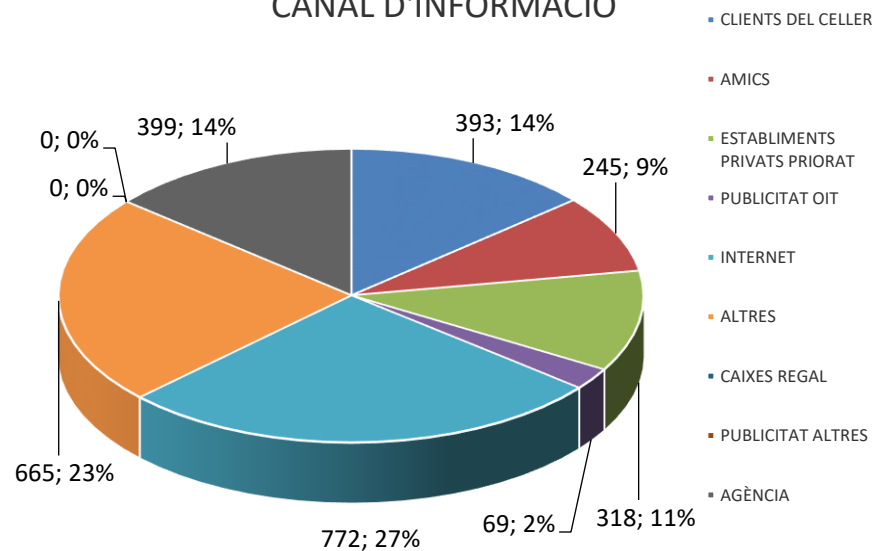

ESTADÍSTICA VISITES CELLERS RUTA DEL VI 2024

(DADES PROPORCIONADES PER 10 CELLERS)

TOTAL VISITES: 2.868 / TOTAL PERSONES: 10.576

TIPOLOGIA DEL VISITANT (grau de coneixement)

TIPOLOGIA VISITES

VISITES CONCERTADES

CANAL D'INFORMACIÓ

ESTADÍSTICA VISITES CELLERS RUTA DEL VI 2024

(DADES PROPORCIONADES PER 10 CELLERS)

TOTAL VISITES: 2.868 / TOTAL PERSONES: 10.576

PROCEDÈNCIA

PROCEDÈNCIA

PROCEDÈNCIA CATALUNYA

PROCEDÈNCIA ESPANYA

ESTADÍSTICA VISITES CELLERS RUTA DEL VI 2024

(DADES PROPORCIONADES PER 10 CELLERS)

TOTAL VISITES: 2.868 / TOTAL PERSONES: 10.576

PROCEDÈNCIA EUROPA

PROCEDÈNCIA ALTRES MÓN

AFLUËNCIA

LLOC PERNOCTACIÓ

(persones que han sol·licitat info cellers visitables als punts info Priorat)