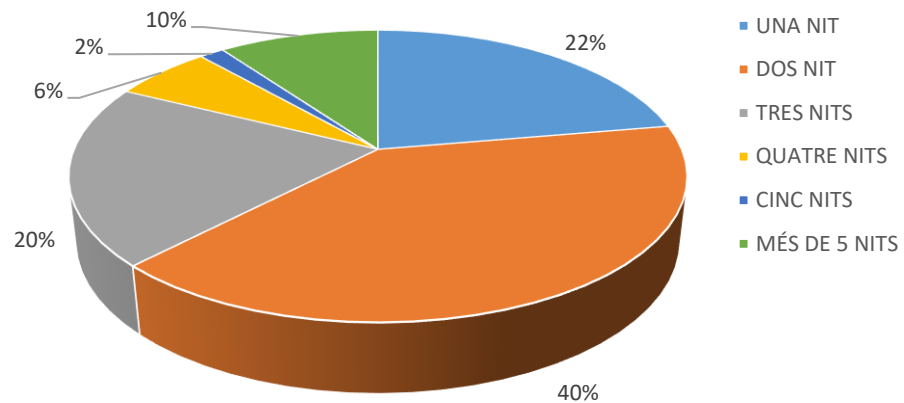

ESTADÍSTICA VISITES CELLERS RUTA DEL VI 2024

(DADES PROPORCIONADES PER 10 CELLERS)

TOTAL VISITES: 2.868 / TOTAL PERSONES: 10.576

TIPOLOGIA DEL VISITANT (grau de coneixement)

TIPOLOGIA VISITES

VISITES CONCERTADES

CANAL D'INFORMACIÓ

ESTADÍSTICA VISITES CELLERS RUTA DEL VI 2024

(DADES PROPORCIONADES PER 10 CELLERS)

TOTAL VISITES: 2.868 / TOTAL PERSONES: 10.576

PROCEDÈNCIA

PROCEDÈNCIA

PROCEDÈNCIA CATALUNYA

PROCEDÈNCIA ESPANYA

ESTADÍSTICA VISITES CELLERS RUTA DEL VI 2024

(DADES PROPORCIONADES PER 10 CELLERS)

TOTAL VISITES: 2.868 / TOTAL PERSONES: 10.576

PROCEDÈNCIA EUROPA

PROCEDÈNCIA ALTRES MÓN

AFLUËNCIA

LLOC PERNOCTACIÓ

(persones que han sol·licitat info cellers visitables als punts info Priorat)

ESTADÍSTICA VISITES CELLERS RUTA DEL VI 2024

(DADES PROPORCIONADES PER 10 CELLERS)

TOTAL VISITES: 2.868 / TOTAL PERSONES: 10.576

NOMBRE DE NITS DE PERNOCTACIÓ

(persones que han sol·licitat info cellers visitables als punts info Priorat)